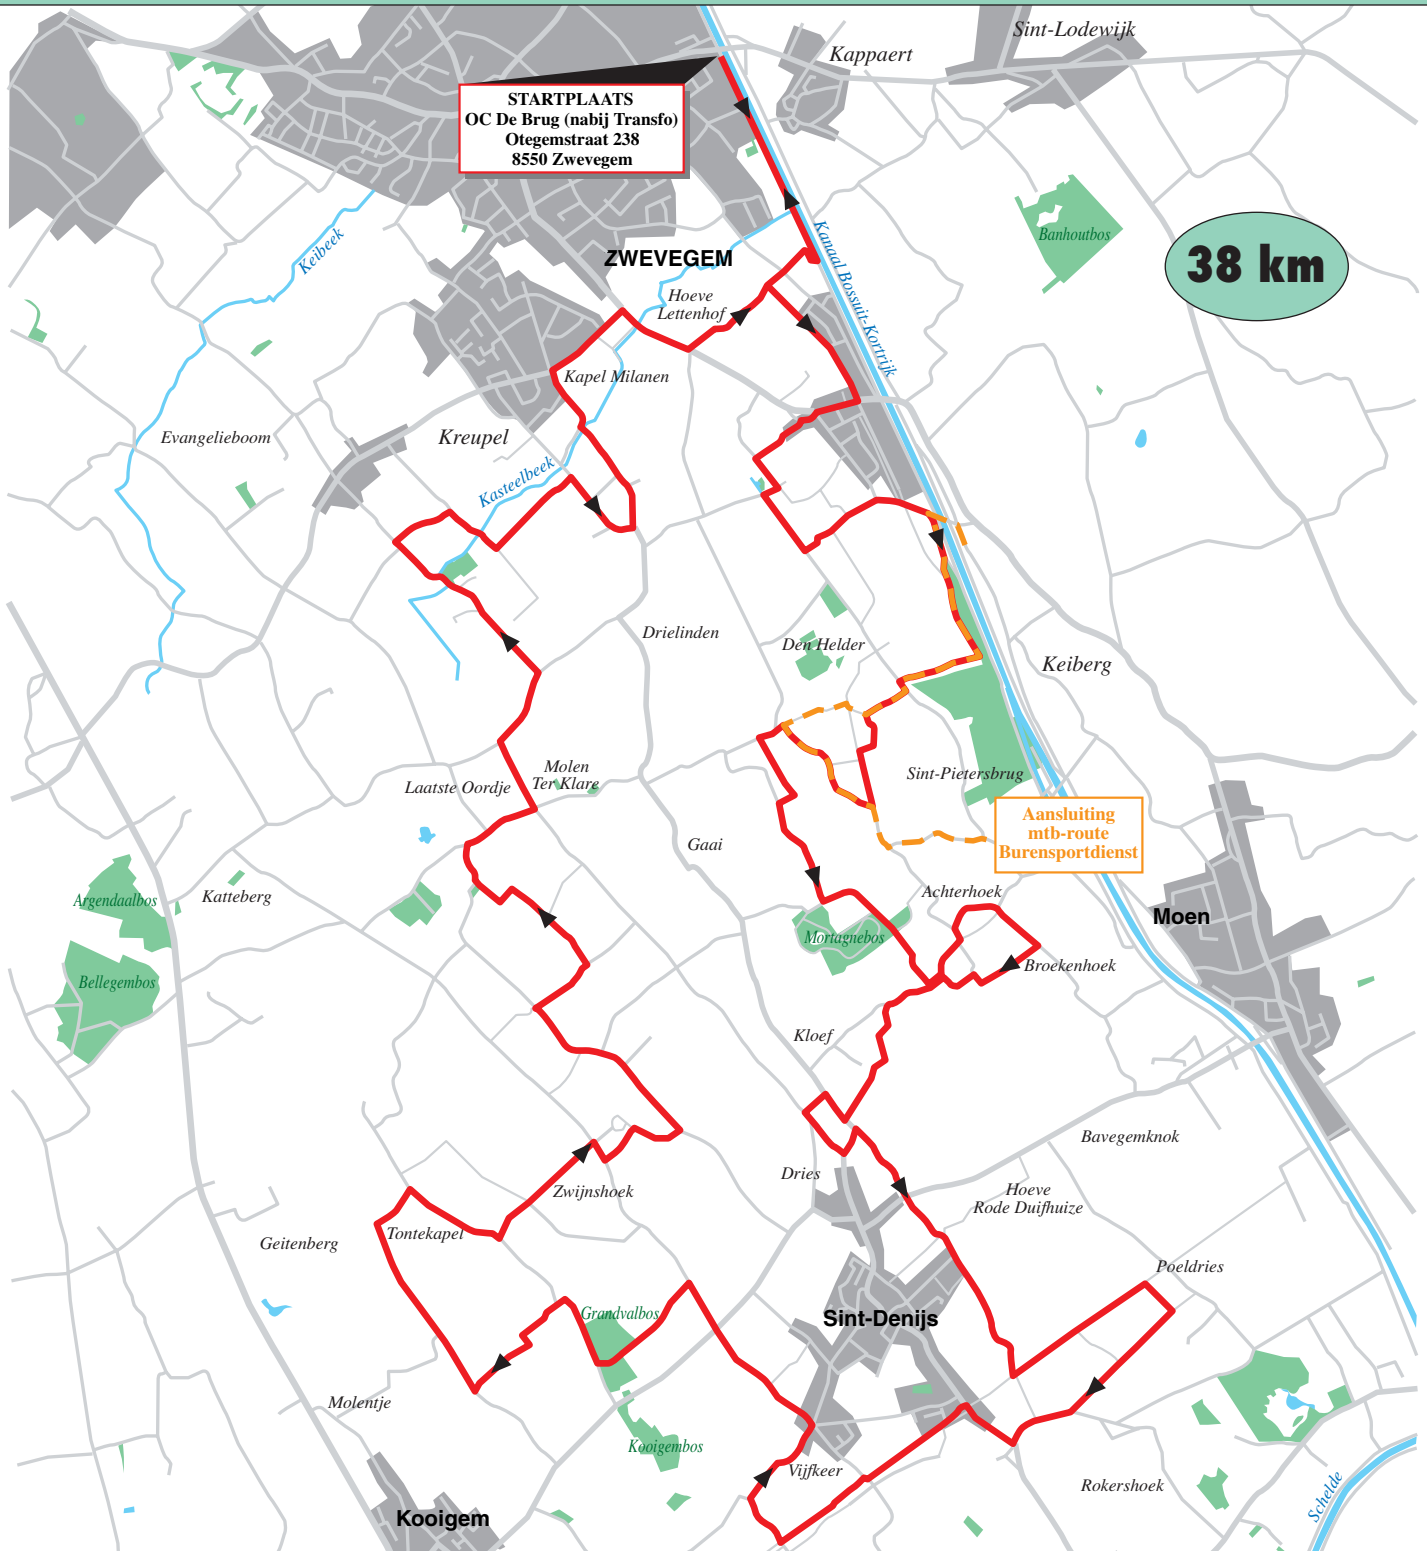

# Mountainbikeroute 'Tonteroute'

**STARTPLAATS**  
OC De Brug (nabij Transfo)  
Otegemstraat 238  
8550 Zevegem

**38 km**

Aansluiting  
mtb-route  
Burensportdienst

## Afstanden

± 38 km  
38 % off-road